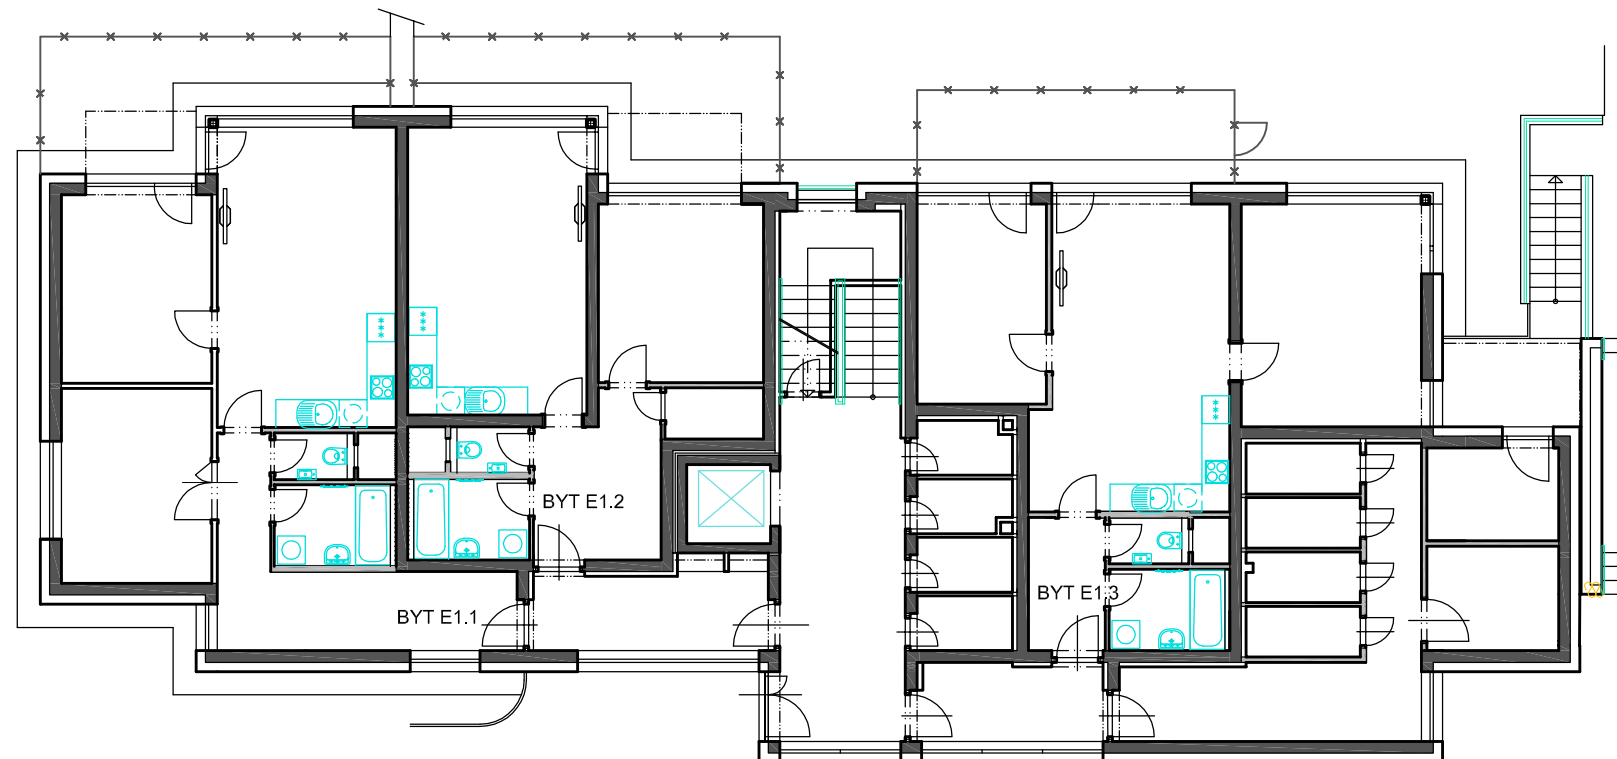

RESIDENCE KUTNÁ HORA

Bytový dům objekt - "E"

PŮDORYS 1.NP

Číslo bytu	Kategorie	Plocha bytové jednotky	Plocha balkonu, terasy	Plocha celkem
E1.1	3+KK	71,81		71,81
E1.2	2+KK	54,68		54,68
E1.3	3+KK	67,58		67,58
CELKEM		194,07		194,07